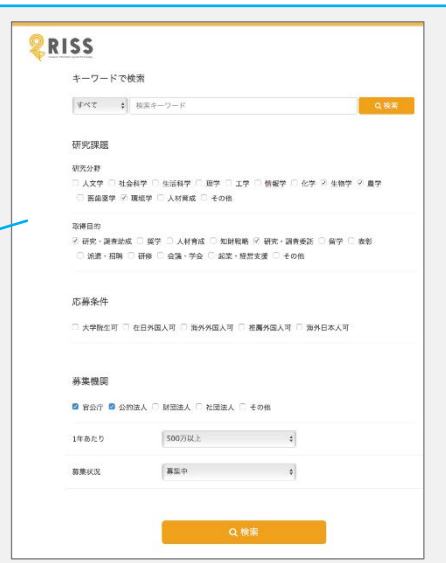

研究分野絞り込みタブ

締切月絞り込みタブ

詳細検索画面  
キーワード、研究課題、応募条件、募集機関種別、金額等により絞り込み検索ができます。

募集機関絞り切

学内絞り切

整理番号  
(学内問い合わせ用)

配分機関の研究資金情報  
ウェブページへ  
(外部リンク)

国・政府系研究資金を絞り込み  
AMED、JST、NEDO、JSPS等の  
国・政府系研究資金を絞り込み表示します。